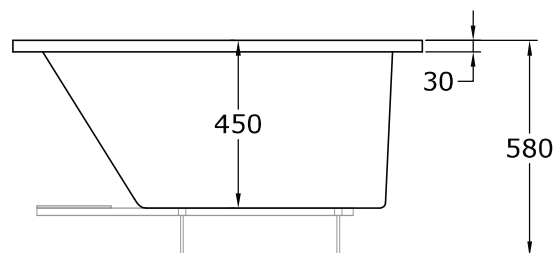

Especificaciones

Plazas: 1 plaza.

Medidas: 1100 x 700 x 580 mm.

Medidas embalaje: 1150 x 750 x 730 mm.

Material: PRFV (Poliéster reforzado en fibra de vidrio).

Color: Color estándar blanco. Consultar para otros colores.

Peso: 20 kg.

Espesor: 7/12 mm.

Capacidad (recomendada): 95 l.

Equipación

Casco de bañera.

Reposacabezas: Opcional.

Faldón: Opcional.

Asas: Opcional.

Estructura metálica: Opcional.

Desagüe: Opcional.

Grifería: Opcional.

Dibujos técnicos

Alzado

Planta