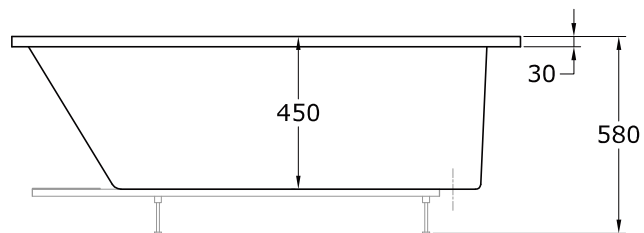

### Especificaciones

Plazas: 1 plaza.

Medidas: 1500 x 700 x 580 mm.

Medidas embalaje: 1550 x 750 x 730 mm.

Material: PRFV (Poliéster reforzado en fibra de vidrio).

Color: Color estándar blanco. Consultar para otros colores.

Peso: 25 kg.

Espesor: 7/12 mm.

Capacidad (recomendada): 145 l.

### Equipación

Casco de bañera.

Reposacabezas: Opcional.

Faldón: Opcional.

Asas: Opcional.

Estructura metálica: Opcional.

Desagüe: Opcional.

Grifería: Opcional.

### Dibujos técnicos

Alzado

Planta