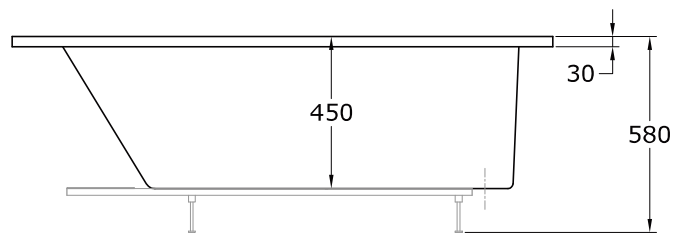

Especificaciones

Plazas: 1 plaza.

Medidas: 1600 x 700 x 580 mm.

Medidas embalaje: 1650 x 750 x 730 mm.

Material: PRFV (Poliéster reforzado en fibra de vidrio).

Color: Color estándar blanco. Consultar para otros colores.

Peso: 25 kg.

Espesor: 7/12 mm.

Capacidad (recomendada): 145 l.

Equipación

Casco de bañera.

Reposacabezas: Opcional.

Faldón: Opcional.

Asas: Opcional.

Estructura metálica: Opcional.

Desagüe: Opcional.

Grifería: Opcional.

Dibujos técnicos

Alzado

Planta