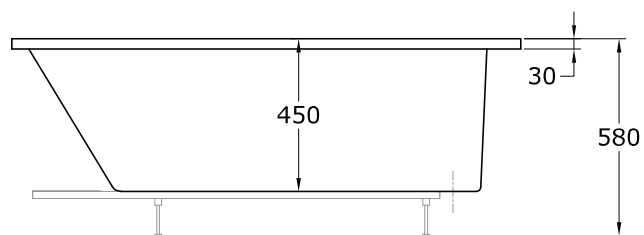

Especificaciones

Plazas: 1 plaza.

Medidas: 1500 x 750 x 580 mm.

Medidas embalaje: 1550 x 800 x 730 mm.

Material: PRFV (Poliéster reforzado en fibra de vidrio).

Color: Color estándar blanco. Consultar para otros colores.

Peso: 25 kg.

Espesor: 7/12 mm.

Capacidad (recomendada): 145 l.

Equipación

Casco de bañera.

Reposacabezas: Opcional.

Faldón: Opcional.

Asas: Opcional.

Estructura metálica: Opcional.

Desagüe: Opcional.

Grifería: Opcional.

Dibujos técnicos

Alzado

Planta