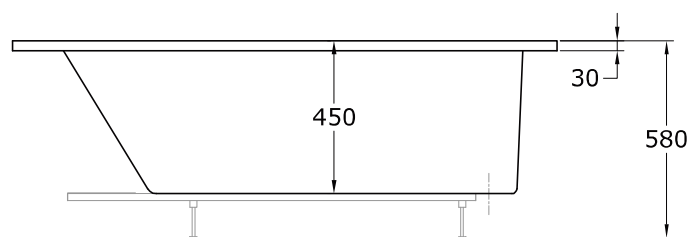

Especificaciones

Plazas: 1 plaza.

Medidas: 1600 x 750 x 580 mm.

Medidas embalaje: 1650 x 800 x 730 mm.

Material: PRFV (Poliéster reforzado en fibra de vidrio).

Color: Color estándar blanco. Consultar para otros colores.

Peso: 25 kg.

Espesor: 7/12 mm.

Capacidad (recomendada): 145 l.

Equipación

Casco de bañera.

Reposacabezas: Opcional.

Faldón: Opcional.

Asas: Opcional.

Estructura metálica: Opcional.

Desagüe: Opcional.

Grifería: Opcional.

Dibujos técnicos

Alzado

Planta