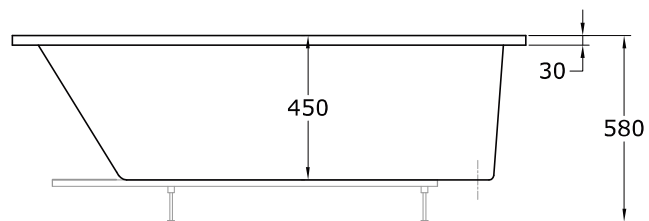

Especificaciones

Plazas: 1 plaza.

Medidas: 1600 x 900 x 580 mm.

Medidas embalaje: 1650 x 950 x 730 mm.

Material: PRFV (Poliéster reforzado en fibra de vidrio).

Color: Color estándar blanco. Consultar para otros colores.

Peso: 25 kg.

Espesor: 7/12 mm.

Capacidad (recomendada): 230 l.

Equipación

Casco de bañera.

Reposacabezas: Opcional.

Faldón: Opcional.

Asas: Opcional.

Estructura metálica: Opcional.

Desagüe: Opcional.

Grifería: Opcional.

Dibujos técnicos

Alzado

Planta