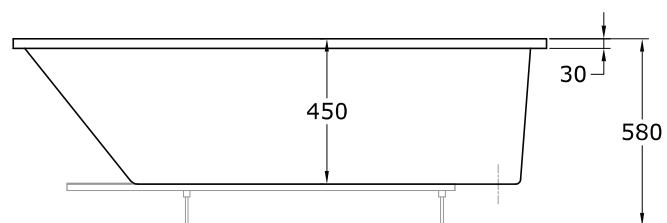

Especificaciones

Plazas: 1 plaza.

Medidas: 1650 x 800 x 580 mm.

Medidas embalaje: 1700 x 850 x 730 mm.

Material: PRFV (Poliéster reforzado en fibra de vidrio).

Color: Color estándar blanco. Consultar para otros colores.

Peso: 25 kg.

Espesor: 7/12 mm.

Capacidad (recomendada): 175 l.

Equipación

Casco de bañera.

Reposacabezas: Opcional.

Faldón: Opcional.

Asas: Opcional.

Estructura metálica: Opcional.

Desagüe: Opcional.

Grifería: Opcional.

Dibujos técnicos

Alzado

Planta