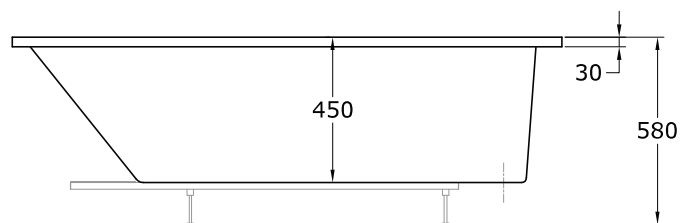

Especificaciones

Plazas: 1 plaza.

Medidas: 1700 x 800 x 580 mm.

Medidas embalaje: 1750 x 850 x 730 mm.

Material: PRFV (Poliéster reforzado en fibra de vidrio).

Color: Color estándar blanco. Consultar para otros colores.

Peso: 25 kg.

Espesor: 7/12 mm.

Capacidad (recomendada): 175 l.

Equipación

Casco de bañera.

Reposacabezas: Opcional.

Faldón: Opcional.

Asas: Opcional.

Estructura metálica: Opcional.

Desagüe: Opcional.

Grifería: Opcional.

Dibujos técnicos

Alzado

Planta