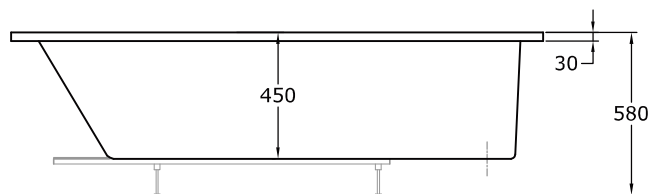

Especificaciones

Plazas: 1 plaza.

Medidas: 1900 x 800 x 580 mm.

Medidas embalaje: 1950 x 850 x 730 mm.

Material: PRFV (Poliéster reforzado en fibra de vidrio).

Color: Color estándar blanco. Consultar para otros colores.

Peso: 30 kg.

Espesor: 7/12 mm.

Capacidad (recomendada): 240 l.

Equipación

Casco de bañera.

Reposacabezas: Opcional.

Faldón: Opcional.

Asas: Opcional.

Estructura metálica: Opcional.

Desagüe: Opcional.

Grifería: Opcional.

Dibujos técnicos

Alzado

Planta