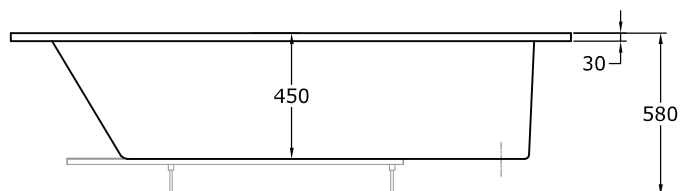

Especificaciones

Plazas: 1 plaza.

Medidas: 2000 x 800 x 580 mm.

Medidas embalaje: 2050 x 850 x 730 mm.

Material: PRFV (Poliéster reforzado en fibra de vidrio).

Color: Color estándar blanco. Consultar para otros colores.

Peso: 30 kg.

Espesor: 7/12 mm.

Capacidad (recomendada): 240 l.

Equipación

Casco de bañera.

Reposacabezas: Opcional.

Faldón: Opcional.

Asas: Opcional.

Estructura metálica: Opcional.

Desagüe: Opcional.

Grifería: Opcional.

Dibujos técnicos

Alzado

Planta