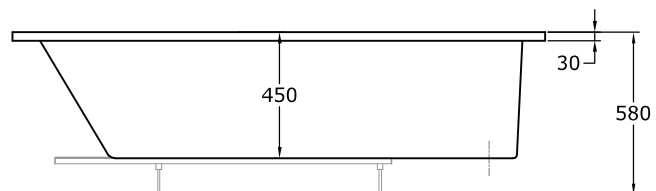

Especificaciones

Plazas: 1 plaza.

Medidas: 1900 x 900 x 580 mm.

Medidas embalaje: 1950 x 950 x 730 mm.

Material: PRFV (Poliéster reforzado en fibra de vidrio).

Color: Color estándar blanco. Consultar para otros colores.

Peso: 30 kg.

Espesor: 7/12 mm.

Capacidad (recomendada): 240 l.

Equipación

Casco de bañera.

Reposacabezas: Opcional.

Faldón: Opcional.

Asas: Opcional.

Estructura metálica: Opcional.

Desagüe: Opcional.

Grifería: Opcional.

Dibujos técnicos

Alzado

Planta