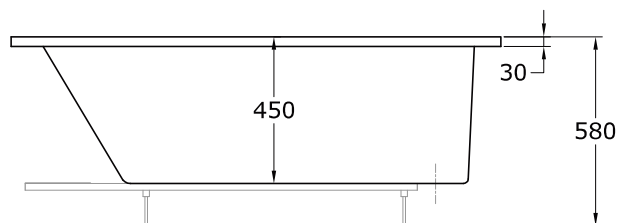

Especificaciones

Plazas: 1 plaza.

Medidas: 1500 x 900 x 580 mm.

Medidas embalaje: 1550 x 950 x 730 mm.

Material: PRFV (Poliéster reforzado en fibra de vidrio).

Color: Color estándar blanco. Consultar para otros colores.

Peso: 25 kg.

Espesor: 7/12 mm.

Capacidad (recomendada): 230 l.

Equipación

Casco de bañera.

Reposacabezas: Opcional.

Faldón: Opcional.

Asas: Opcional.

Estructura metálica: Opcional.

Desagüe: Opcional.

Grifería: Opcional.

Dibujos técnicos

Alzado

Planta