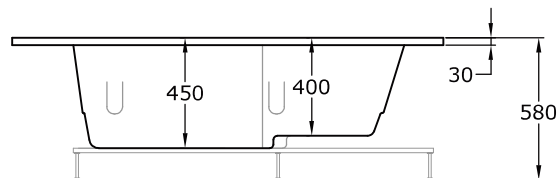

### Especificaciones

Plazas: 2 plazas.

Medidas: 1800 x 1800 x 580 mm.

Medidas embalaje: 1850 x 1850 x 730 mm.

Material: PRFV (Poliéster reforzado en fibra de vidrio).

Color: Color estándar blanco. Consultar para otros colores.

Peso: 75 kg.

Espesor: 7/12 mm.

Capacidad recomendada: 380 l.

### Equipación

Casco de bañera.

Faldón.

Reposacabezas: Opcional.

Asas: Opcional.

Estructura metálica: Opcional.

Desagüe: Opcional.

Grifería: Opcional.

### Dibujos técnicos

Alzado

Planta