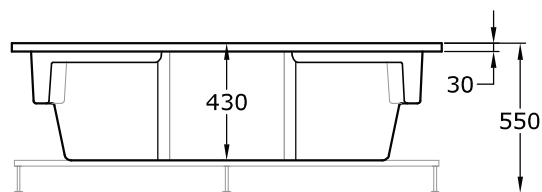

### Especificaciones

Plazas: 2 plazas.

Medidas: 1600 x 1600 x 550 mm.

Medidas embalaje: 1650 x 1650 x 700 mm.

Material: PRFV (Poliéster reforzado en fibra de vidrio).

Color: Color estándar blanco. Consultar para otros colores.

Peso: 50 kg.

Espesor: 7/12 mm.

Capacidad recomendada: 350 l.

### Equipación

Casco de bañera.

Faldón.

Reposacabezas: Opcional.

Asas: Opcional.

Estructura metálica: Opcional.

Desagüe: Opcional.

Grifería: Opcional.

### Dibujos técnicos

Alzado

Planta