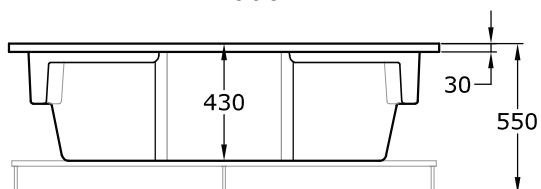

Especificaciones

Plazas: 2 plazas.

Medidas: 1600 x 1600 x 550 mm.

Medidas embalaje: 1650 x 1650 x 700 mm.

Material: PRFV (Poliéster reforzado en fibra de vidrio).

Color: Color estándar blanco. Consultar para otros colores.

Peso: 45 kg.

Espesor: 7/12 mm.

Capacidad recomendada: 350 l.

Equipación

Casco de bañera.

Reposacabezas: Opcional.

Asas: Opcional.

Estructura metálica: Opcional.

Desagüe: Opcional.

Grifería: Opcional.

Dibujos técnicos

Alzado

Planta