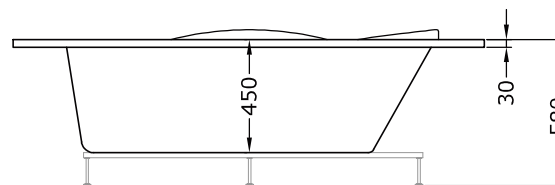

### Especificaciones

Plazas: 1 plaza.

Medidas: 1350 x 1350 x 580 mm.

Medidas embalaje: 1400 x 1400 x 730 mm.

Material: PRFV (Poliéster reforzado en fibra de vidrio).

Color: Color estándar blanco. Consultar para otros colores.

### Equipación

Casco de bañera.

Reposacabezas: Opcional.

Faldón: Opcional.

Asas: Opcional.

Estructura metálica: Opcional.

Desagüe: Opcional.

Grifería: Opcional.

### Dibujos técnicos

Alzado

Planta