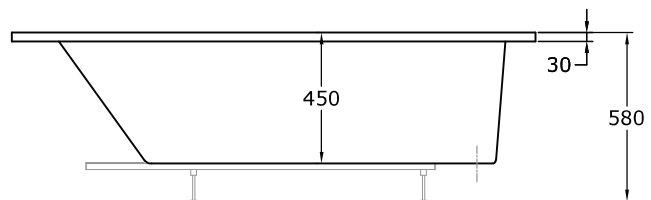

Especificaciones

Plazas: 1 plaza.

Medidas: 1800 x 750 x 580 mm.

Medidas embalaje: 1850 x 800 x 730 mm.

Material: PRFV (Poliéster reforzado en fibra de vidrio).

Color: Color estándar blanco. Consultar para otros colores.

Peso: 25 kg.

Espesor: 7/12 mm.

Capacidad (recomendada): 175 l.

Equipación

Casco de bañera.

Reposacabezas: Opcional.

Faldón: Opcional.

Asas: Opcional.

Estructura metálica: Opcional.

Desagüe: Opcional.

Grifería: Opcional.

Dibujos técnicos

Alzado

Planta